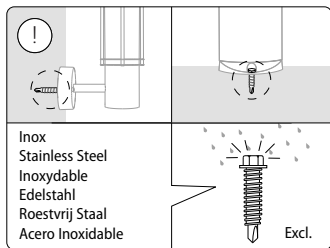

PHILIPS

Bridge

User manual
Benutzerhandbuch
Notice d'emploi
Manual de usuario
Manual do usuário
Manuale d'uso
Gebruiksaanwijzing

Incl.

Excl.

IP44

E27

MAX. 12 W